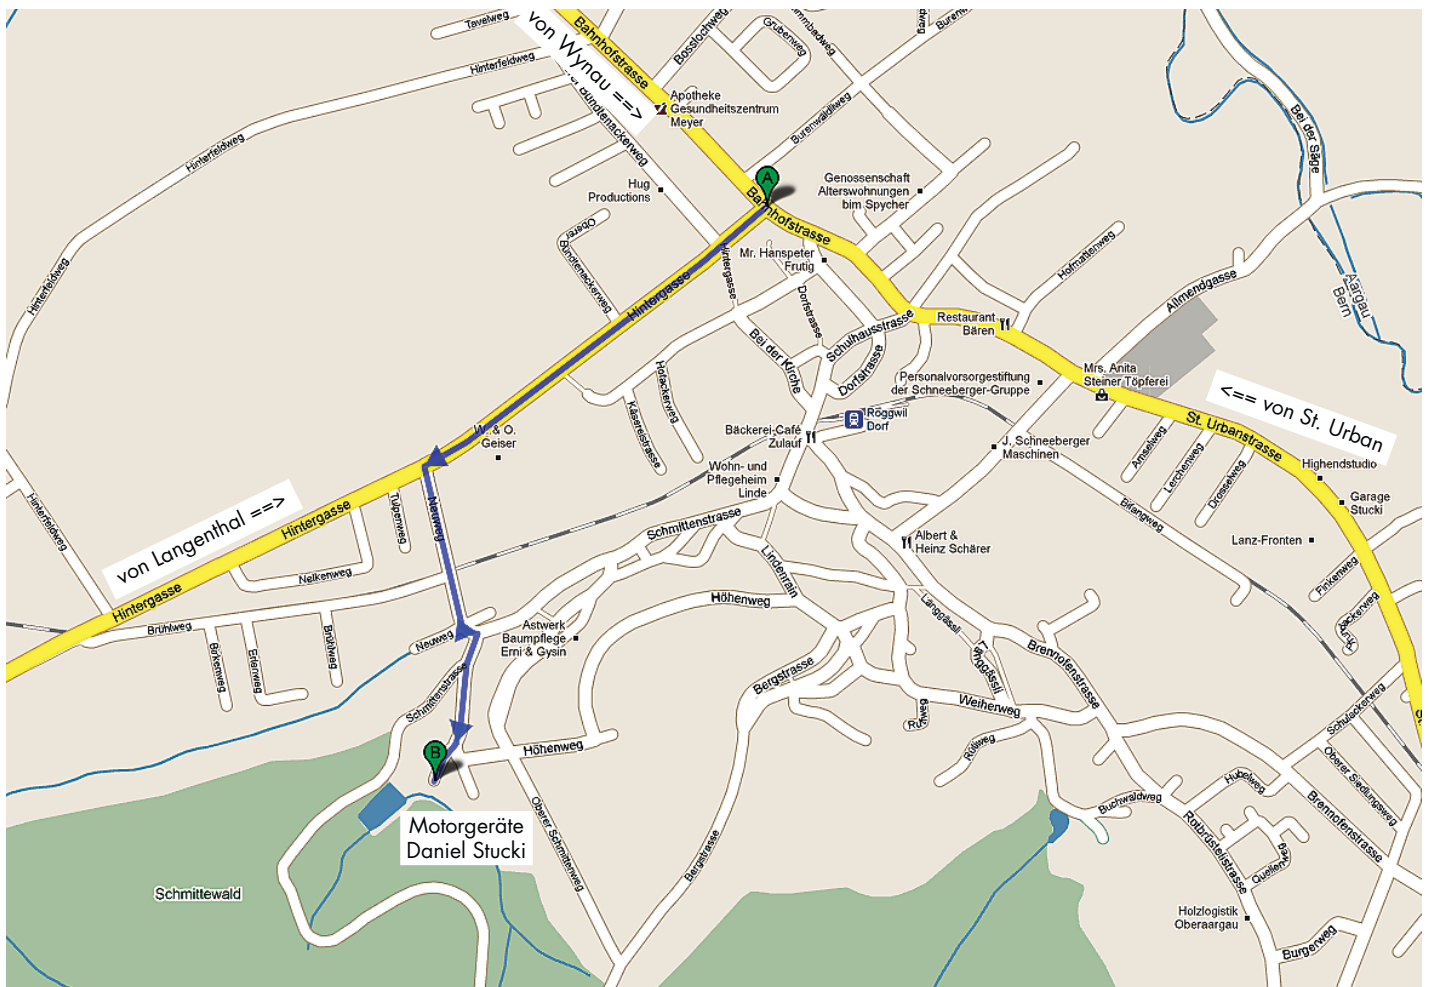

Motorgeräte Daniel Stucki

Schmittenstr. 44 • 4914 Roggwil • Tel 062 929 19 19 • Mobil 079 3200 800 • www.stuckimotor.ch

jetzt neu
im Internet!

Geschätzte Kundin
Geschätzter Kunde

Untenstehend finden Sie den Wegbeschrieb zu meiner Werkstatt. Falls Sie weitere Hilfe benötigen oder unterwegs stecken bleiben, rufen Sie mich ohne zu zögern an - ich werde Sie ans Ziel lotsen.

► **Ziel-Koordinaten für GPS: 628'520 / 231'620**

Wegbeschrieb

- Ausgangspunkt **A**: Coop Roggwil (vis à vis von Rest. Gambrinus „Pintli“)
  - Der Hintergasse in Richtung Langenthal folgen ► 600 m
  - In Neuweg links einbiegen > auf Höhe von grossem Bauernhof (rechte Strassenseite) ► 140 m
  - Nach Bahnübergang in die dritte Strasse nach rechts einbiegen (Baum in Weggabelung) ► 100 m
  - Ab Baum in die zweite Strasse nach rechts abbiegen und bis an deren Ende Folgen ► 210 m
- Herzlich Willkommen bei Motorgeräte Daniel Stucki: Endpunkt **B**

Daniel Stucki - Ihr Motorgerätespezialist

STIHL®

Offizielle Stihl- und Vikingvertretung in Roggwil • Top Geräte!